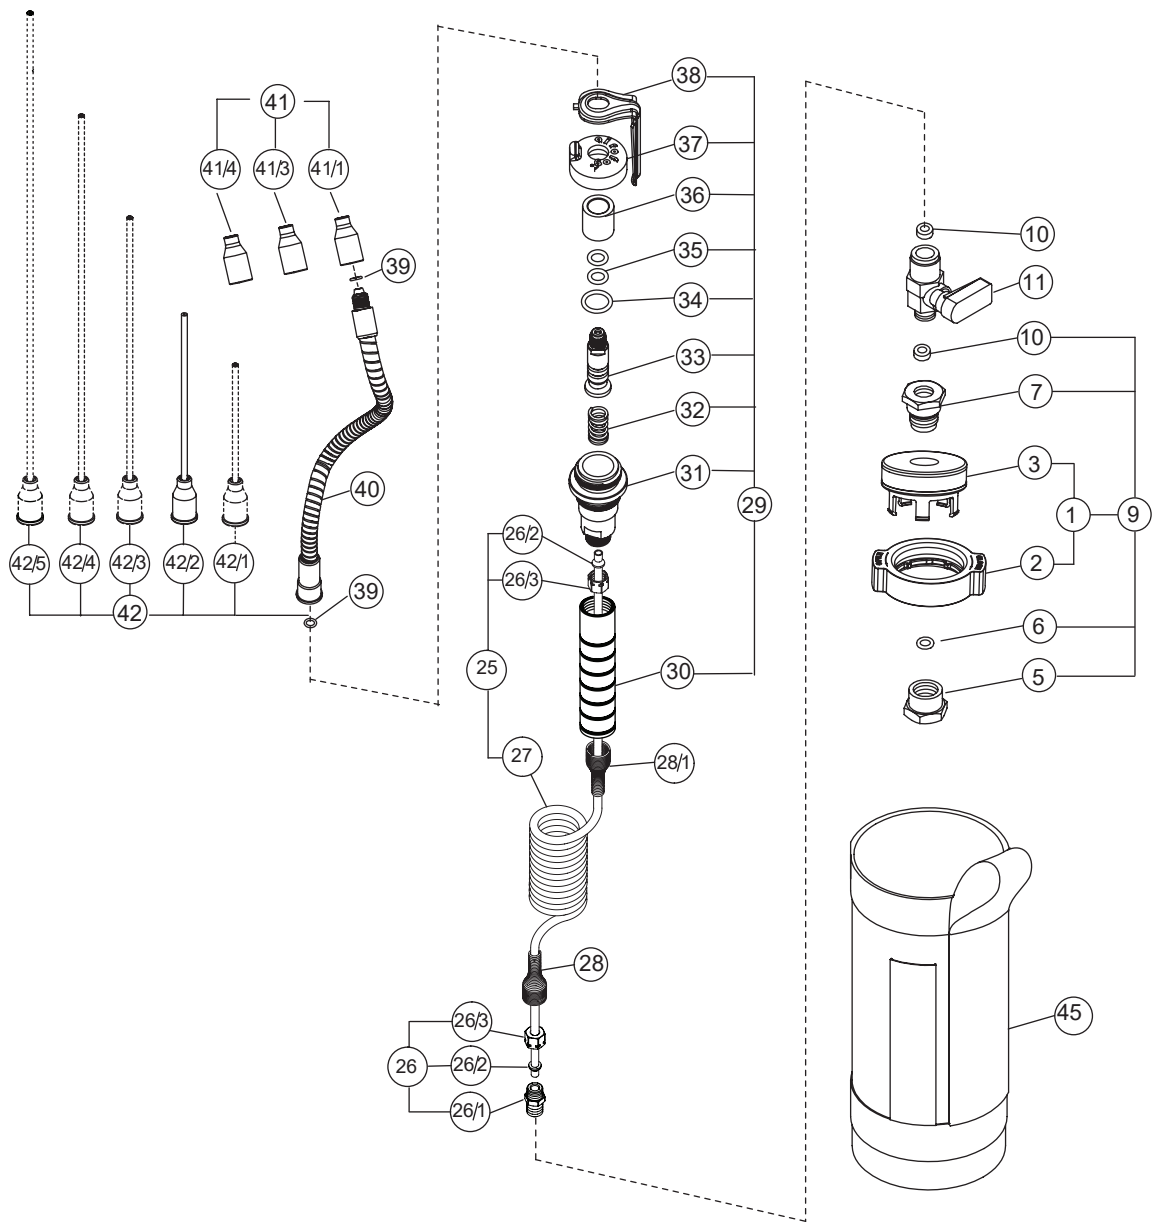

FADS Assembly

601-000-110

Airofog USA
15074 Aviation Loop Drive
Brooksville, FL 34604
USA

+1-352-593-5152
airofog@airofogusa.com
www.airofogusa.com

FADS Parts List

Pos.	Part no.	Description
1	601-001-400	Can clamp cpl.
2	601-001-410	Wing lock
3	601-001-420	Can clamp
5	601-002-410	Valve seat
6	505-009-060	Viton o-ring
7	601-002-430	Valve seat g1/8"
9	601-002-450	Can clamp assembly
10	505-002-020	Gasket
11	601-003-000	Ball valve g1/8"
25	604-025-100	Hose replacement kit (26/2x2, 26/3x2, 27)
26	601-004-010	Hose adapter assembly
26/1	601-004-011	Adapter g1/8"
26/2	601-004-012	Cutting ring
26/3	601-004-013	Retaining nut
27	601-004-130	Coiled hose; blue
28	601-004-040	Hose holder spring
28/1	603-004-040	Hose holder spring
29	601-007-000	Flexi-valve assembly (30-38)
30	601-007-010	Valve handle

Service kits

601-023-010	Valve seat service kit (6, 10x2)
601-023-200	Flexi-valve service kit (34, 35x2, 39x3)

Pos.	Part no.	Description
31	601-007-020	Valve body
32	505-003-014	Spring
33	601-007-040	Seat
34	601-007-060	Viton o-ring
35	935-041-000	Viton o-ring
36	601-007-070	Seat sleeve
37	601-007-080	Valve cup
38	601-007-090	Trigger
39	601-007-100	Viton o-ring
40	601-008-010	Spiral wand extension
41	601-009-000	Aerosol nozzle set (41/1, 41/3, 41/4)
41/1	601-009-030	White aerosol nozzle
41/3	601-009-050	Blue aerosol nozzle
41/4	601-009-070	Red aerosol nozzle
42	601-010-000	C&C extension set (42/1, 42/1, 42/3, 42/4, 42/5)
42/1	601-010-012	C&C extension 5" (optional)
42/2	601-010-020	C&C extension 8" (optional)
42/3	601-010-030	C&C extension 12" (optional)
42/4	601-010-040	C&C extension 15" (optional)
42/5	601-010-050	C&C extension 20" (optional)
45	601-020-080	Airofog carrying pouch