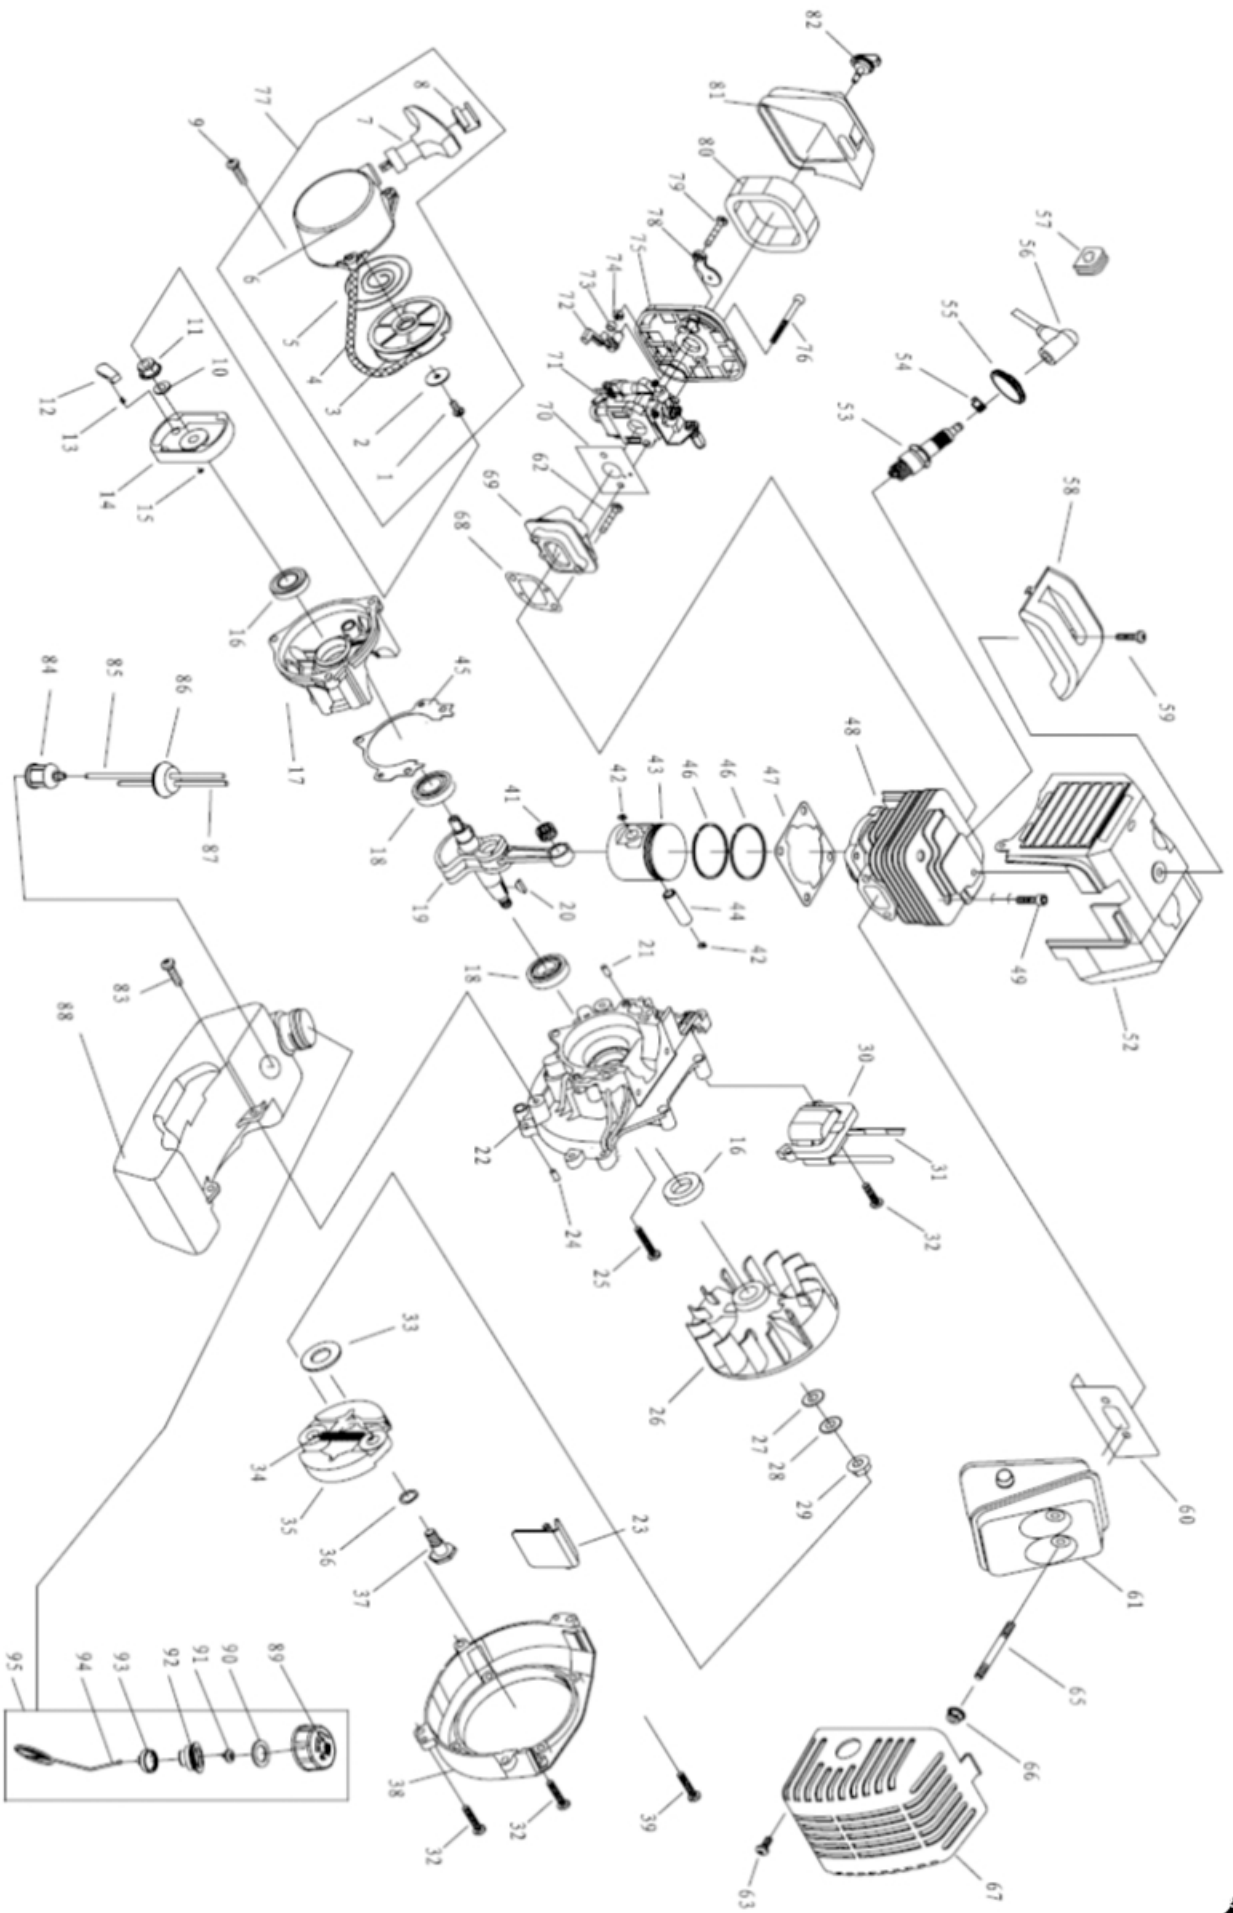

NO.	Part NO.	Part Name	Qty.
8	768-8	SCREW	1
11	GB96 φ6	WASHER	1
25	GB889.1 M6	TUBE	1
47	768-47	BOX	1
48	768-48	PISTON	1
50	768-50	GEAR SHAFT	1
51	768-51	BEARING	1
52	768-52	O-RING	4
53	768-53	WASHER	1
54	768-54	WASHER	1
55	768-55	LID	1
56	768-56	CLUTCH DRUM COVER	1
57	768-57	BEARING	1
58	768-58	BEARING	1
60	768-60	GEAR	1
61	768-61	BEARING	1
62	768-62	O-RING	1
63	768-63	LID	1
64-1	768-64	O-RING	1
65	768-65	SCREW	4
66	768-66	O-RING	1
67	768-67	RULE	1
68	768-68	O-RING	1
69	768-69	SCREW	1
70	768-70	SEAL	2
71	768-71	O-RING	2
72	768-72	RING	2
73	768-73	SEAL	2
74	768-74	RING	2
75	768-75	SEAL	2
76	768-76	SEAL	2
77	768-77	SEAT	2
78	768-78	CYLINDER	2
79+80	768-79+80	RING	2
81	768-81	PISTON	4
82	768-82	DISCHARGE METAL	1
83	768-83	CLIP	2
85	768-85	OVERFLOW METAL	1
86	768-86	VALVE SEAT	1
88	768-88	BALL	1
89	768-89	CONE	1
90	768-90	SPRING	1

NO.	Part NO.	Part Name	Qty.
92	768-92	SCREW	2
93	768-93	VALVE	1
94	768-94	NUT	1
95	768-95	SHAFT	1
96	768-96	WHEEL	1
98	768-98	SCREW	4
99	768-99	PLUNGER	1
100	768-100	TUBE	1
101	768-101	CYLINDER	1
102	768-102	OVERFLOW METAL	1
103	768-103	DISCHARGE METAL	1
104	768-104	TUBE	1
123	768-123	BOARD	2
56	GB/T276 6001/P5	BEARING	2
57	3WZ-4.9.1-3	GEAR SHAFT	1
58	3WZ-4.9.1-4	LID	1
59	GB/T889 M5	NUT M5	2
60	3WZ-4.9.2	CLUTCH DRUM COVER	1
61	3WZ-4.9-2	CLUTCH DRUM ASSM	1
62	GB/T9074.4 M5×12	SCREW ASSM M5×12	4